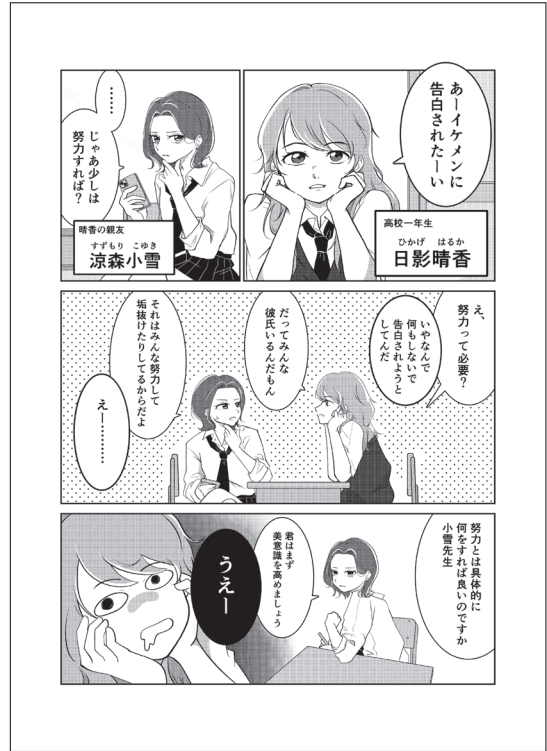

遙か

ルルン

高校生の部