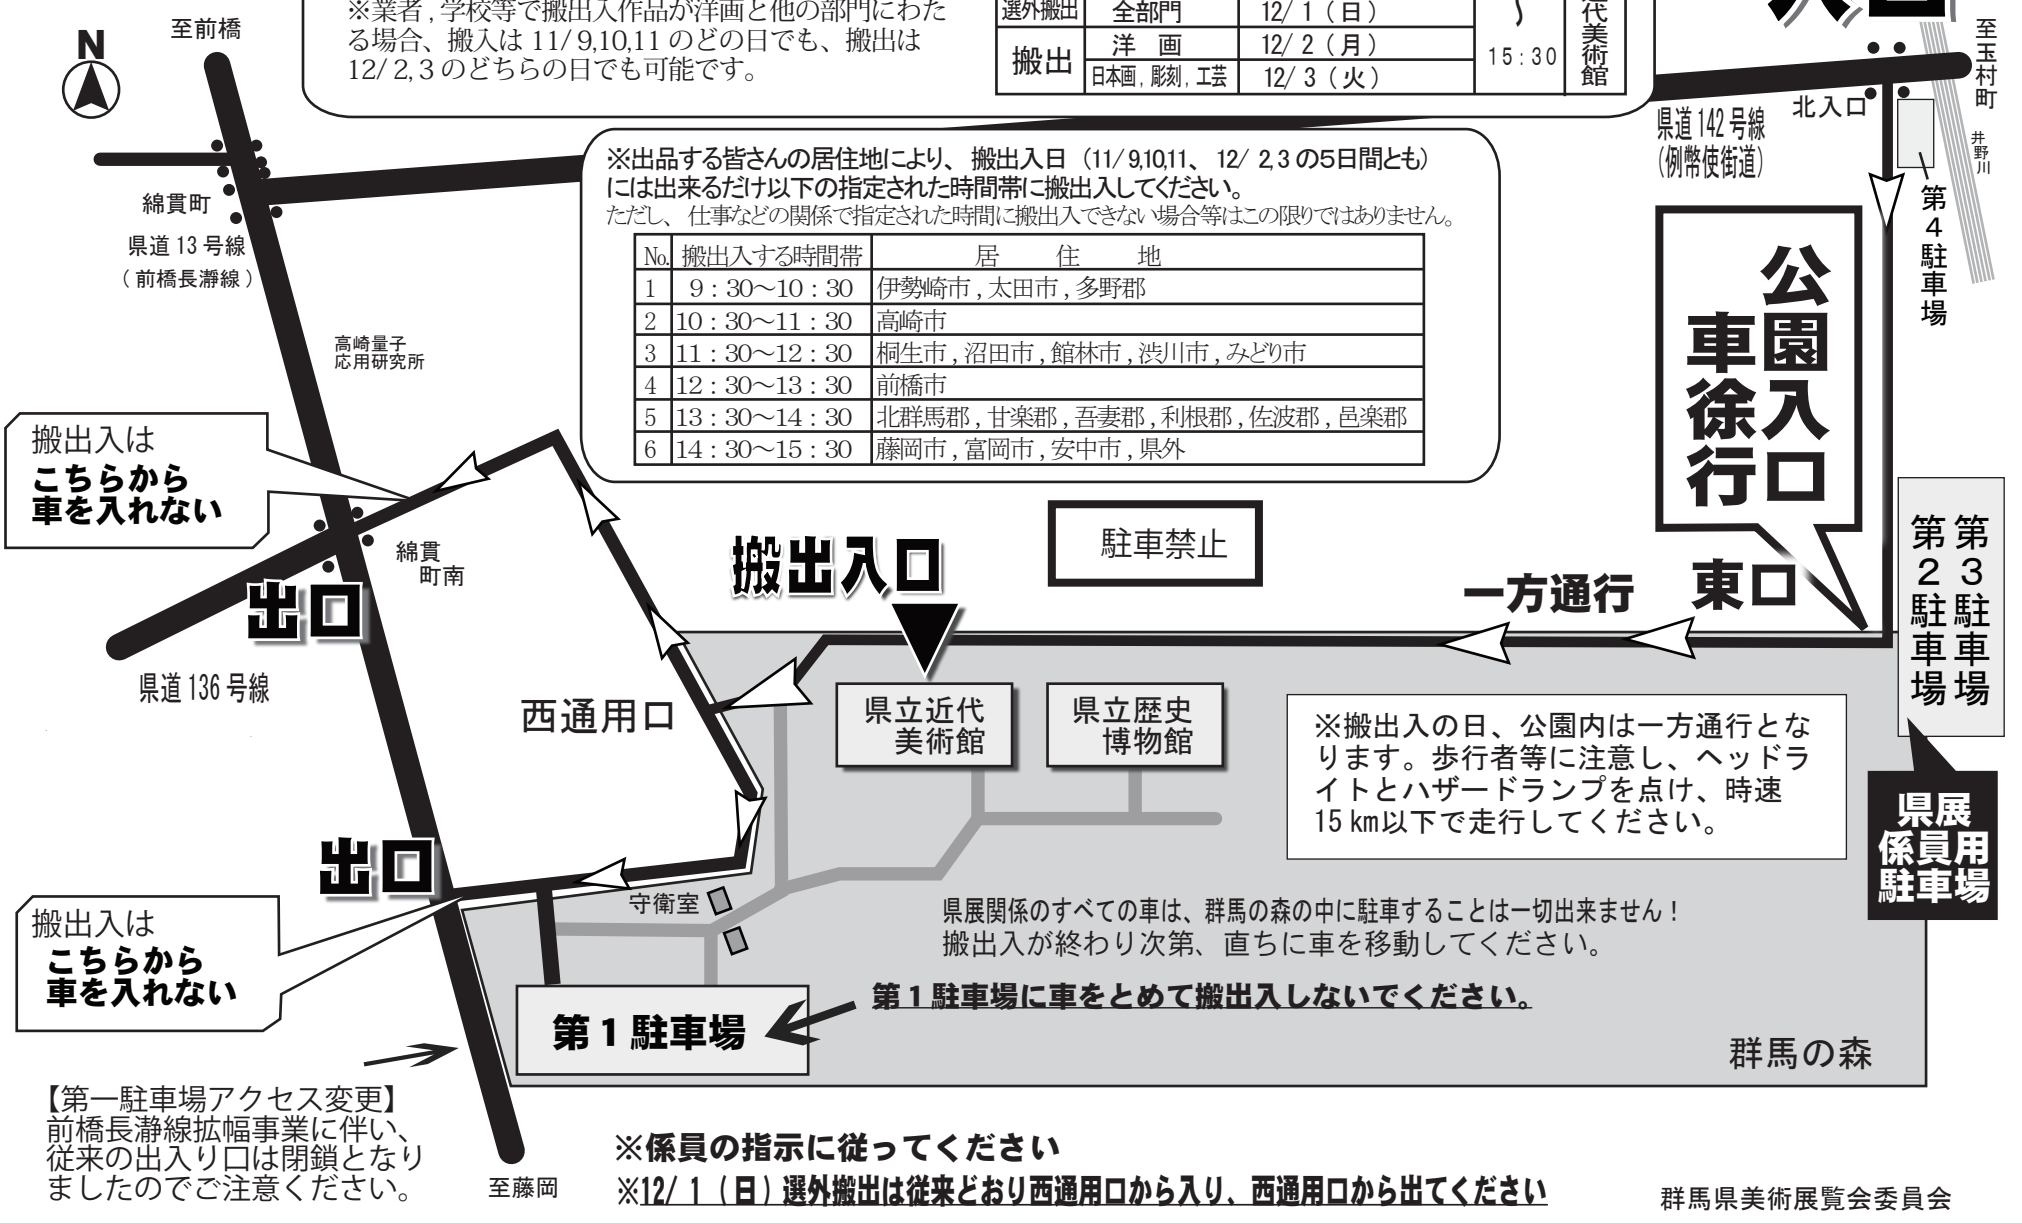

県展に出品される皆様へ

第75回県展搬出入方法

2024年

【注意】

部門により搬出入日が異なります。ご注意ください。

※業者、学校等で搬出入作品が洋画と他の部門にわたる場合、搬入は11/9,10,11のどの日でも、搬出は12/2,3のどちらの日でも可能です。

	部門	月日(曜)	時間	場所
搬入	洋画	11/9(土)、10(日)	9:30	県立近代美術館
	日本画、彫刻、工芸	11/11(月)		
選外搬出	全部門	12/1(日)	}	
搬出	洋画	12/2(月)		
	日本画、彫刻、工芸	12/3(火)		

※出品する皆さんの居住地により、搬出入日(11/9,10,11、12/2,3の5日間とも)には出来るだけ以下の指定された時間帯に搬出入してください。

ただし、仕事などの関係で指定された時間に搬出入できない場合等はこの限りではありません。

No.	搬出入する時間帯	居住地
1	9:30~10:30	伊勢崎市、太田市、多野郡
2	10:30~11:30	高崎市
3	11:30~12:30	桐生市、沼田市、館林市、渋川市、みどり市
4	12:30~13:30	前橋市
5	13:30~14:30	北群馬郡、甘楽郡、吾妻郡、利根郡、佐波郡、邑楽郡
6	14:30~15:30	藤岡市、富岡市、安中市、県外

入口

北入口
県道142号線
(例幣使街道)

至玉村町
井野川

公園
徐行
入口

第4駐車場

駐車禁止

一方通行 東口

第3駐車場

県展
係員用
駐車場

搬出入口

西通用口

県立近代美術館

県立歴史博物館

※搬出入の日、公園内は一方通行となります。歩行者等に注意し、ヘッドライトとハザードランプを点け、時速15km以下で走行してください。

県展関係のすべての車は、群馬の森の中に駐車することは一切出来ません！搬出入が終わり次第、直ちに車を移動してください。

第1駐車場に車をとめて搬出入しないでください。