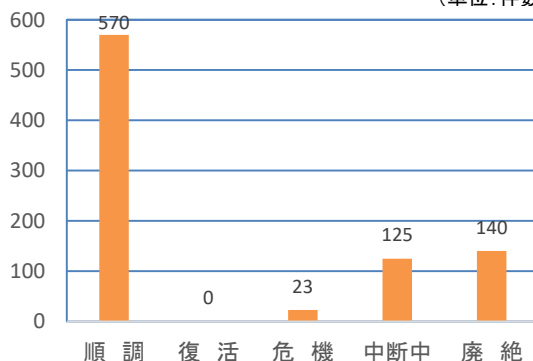

群馬県伝統文化調査結果一覧(祭り・行事)

市町村	令和4年度				
	総件数	復活 件数	危機 (新たな危機件数)	中断中 (新たな中断件数)	廃絶 (新たな廃絶件数)
前橋市	140		()	10 (8)	10 (1)
高崎市	120		3 ()	20 (14)	31 (17)
桐生市	62		1 (1)	12 (9)	27 ()
伊勢崎市	46		1 ()	6 (6)	12 (2)
太田市	28		()	2 ()	3 (1)
沼田市	22		()	1 ()	3 ()
館林市	17		1 ()	()	3 (1)
渋川市	30		3 ()	6 ()	1 ()
藤岡市	20		()	4 (3)	7 (2)
富岡市	24		3 (2)	()	2 (1)
安中市	42		1 ()	30 (14)	()
みどり市	12		()	()	3 (1)
榛東村	2		()	()	()
吉岡町	5		()	()	3 ()
上野村	9		3 ()	()	()
神流町	7		2 ()	1 ()	2 ()
下仁田町	2		()	()	()
南牧村	2		1 (1)	()	()
甘楽町	5		()	()	2 ()
中之条町	174		2 ()	8 (6)	8 ()
長野原町	3		()	1 (1)	()
嬭恋村	13		()	2 (1)	()
草津町	6		()	2 ()	()
高山村	14		1 ()	2 (1)	3 ()
東吾妻町	9		()	1 ()	()
片品村	10		()	2 ()	()
川場村	3		()	()	1 ()
昭和村	5		()	()	()
みなかみ町	8		()	1 (1)	1 ()
玉村町	7		()	()	2 ()
板倉町	7		1 ()	()	()
明和町	1		()	()	()
千代田町	2		()	()	()
大泉町	3		()	()	()
邑楽町	130		()	14 (14)	16 (7)
計	990	0	23 (4)	125 (78)	140 (33)

総件数に占める割合 0.0% 2.3% (0.4%) 12.6% (7.9%) 14.1% (3.3%)

(単位:件数)

令和4年度	
総件数	990
順調	570 57.6%
復活	0 0.0%
危機	23 2.3%
中断中	125 12.6%
廃絶	140 14.1%
無回答・不明	132 13.3%

※新型コロナウイルスの影響による一時的な中断は、順調とした。

(単位:件数)

《調査基礎データ》

群馬県教育文化事業団作成の『平成30年度
伝統文化継承事業 調査報告書』(平成31年3
月発行)市町村祭り・行事一覧表